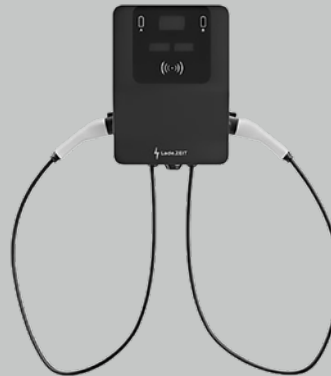

## Ladestationen im Überblick.

11/22 kW Wallbox

22/44 kW Wallbox

Fast Charger 180 kW